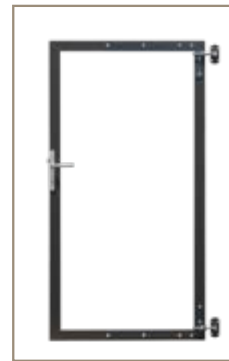

silber

anthrazit

Türrahmen-Sets **90 x 180 cm** inkl.
Tür-Beschlagset
+
DIY Türfüllung

Für Steckzäune

Für die Zaunserien *Cora Line*, *Stella Line* oder *Thermo Line*

silber

anthrazit

Türrahmen-Sets **90 x 173 cm** inkl.
Tür-Beschlagset
+
1 Set Zaunbohlen

elephant® Zäune – Zubehör

Zubehör

elephant® Snapfix

Art.-Nr.	Bezeichnung	EAN 4049849-	Maße (cm) B x T x H	Mindest- menge	Rabatt- stufe	Ansicht	Preis € exkl. MwSt
70271 66715 65612	Snapfix DSM Clip 656 grün, 12 Stück	124184	4 x 2 x 1,5	1	-		13,99
70271 66715 65613	Snapfix DSM Clip 656 grün, 50 Stück	124191	4 x 2 x 1,5	1	-		45,95
70271 66715 65622	Snapfix DSM Clip 656 anthrazit, 12 Stück	124214	4 x 2 x 1,5	1	-		13,99
70271 66715 65623	Snapfix DSM Clip 656 anthrazit, 50 Stück	124221	4 x 2 x 1,5	1	-		45,95
70271 66715 65632	Snapfix DSM Clip 656 grau, 12 Stück	124245	4 x 2 x 1,5	1	-		13,99
70271 66715 65633	Snapfix DSM Clip 656 grau, 50 Stück	124252	4 x 2 x 1,5	1	-		45,95
70271 66715 86812	Snapfix DSM Clip 868 grün, 12 Stück	124276	4 x 2 x 1,95	1	-		14,99
70271 66715 86813	Snapfix DSM Clip 868 grün, 50 Stück	124283	4 x 2 x 1,95	1	-		47,95
70271 66715 86822	Snapfix DSM Clip 868 anthrazit, 12 Stück	124306	4 x 2 x 1,95	1	-		14,99
70271 66715 86823	Snapfix DSM Clip 868 anthrazit, 50 Stück	124313	4 x 2 x 1,95	1	-		47,95
70271 66715 86832	Snapfix DSM Clip 868 grau, 12 Stück	124337	4 x 2 x 1,95	1	-		14,99
70271 66715 86833	Snapfix DSM Clip 868 grau, 50 Stück	124344	4 x 2 x 1,95	1	-		47,95