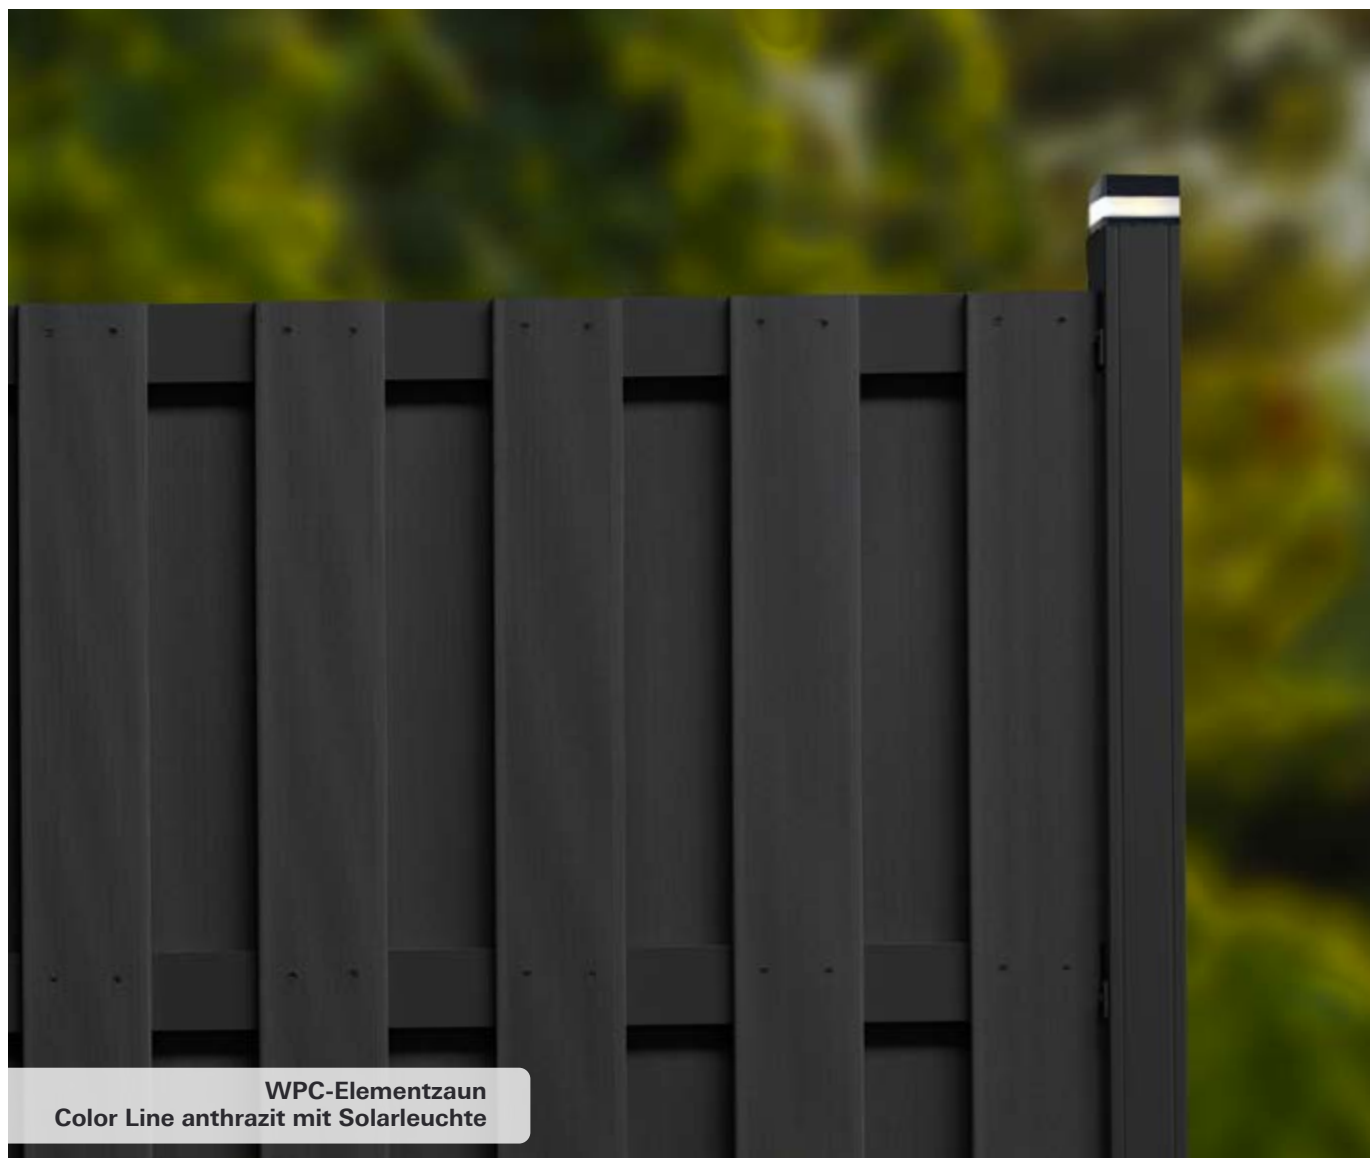

elephant® Elementzäune – Zubehör

Zubehör

elephant® WPC-Elementzaun

Art.-Nr.	Bezeichnung	EAN 4049849-	Maße (cm) St x B x H	Mindest- menge	Rabatt- stufe	Ansicht	Preis € exkl. MwSt
70271 65878 00000	Abdeckkappe Elementzaun-Ersatzteil silber	116554	6,8 x 6,8 x 3,7	1 x	-		4,95
70271 65871 00000	Abdeckkappe Elementzaun-Ersatzteil anthrazit	116486	6,8 x 6,8 x 3,7	1 x	-		4,95
70271 65491 00000	Abdeckkappe Elementzaun-Ersatzteil grau	110941	6,8 x 6,8 x 3,7	1 x	-		4,95
70271 66124 00000	Lackstift mit Pinsel anthrazit	120742	-	1 x	-		9,95
70271 66094 00000	LED-Solarleuchte für elephant® Aluminium-Pfosten (6,8 x 6,8 cm) anthrazit	120209	6,8 x 6,8 x 6,8	10 x	-		14,95

WPC-Elementzaun
Color Line anthrazit mit Solarleuchte